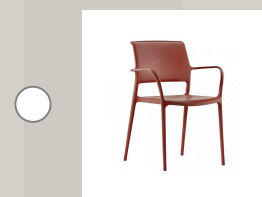

## Židle k jídelnímu stolu

*Doporučený počet 4ks*

Dub  
(2,350Kč/ks)

Látka zelená  
(3,300Kč/ks)

Látka šedá  
(3,300Kč/ks)

Plast červený  
(2,440Kč/ks)

Počet kusů

2