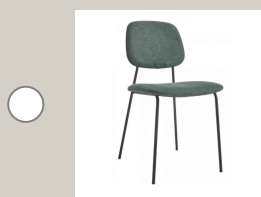

## Židle k jídelnímu stolu

*Doporučený počet 4ks*

Dub  
(2,350Kč/ks)

Látka zelená  
(3,300Kč/ks)

Látka šedá  
(3,300Kč/ks)

Plast červený  
(2,440Kč/ks)

Počet kusů

2